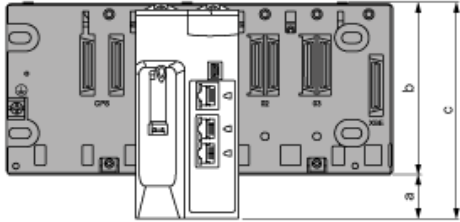

产品参数表 尺寸图

BMEH582040

仅 CPU 模块

安装在机架上的模块

- a : 机架下方的额外空间用于容纳 CPU 的高度。对于 X Bus 机架，该值为 30.9 毫米 (1.217 英寸) ；对于 Ethernet 机架，该值为 29.49 毫米 (1.161 英寸)
- b : 机架的高度。对于 X Bus 机架，该高度为 103.7 毫米 (4.083 英寸) ；对于 Ethernet 机架，该高度为 105.11 毫米 (4.138 英寸)
- c : 主本地机架的高度，为 134.6 毫米 (5.299 英寸)

安装在机箱中的模块和电缆

- a : 机箱长度 : 135 毫米 (5.315 英寸)
- b : 接线 + 模块长度 : 146 毫米 (5.748 英寸)
- c : 接线 + 模块 + DIN 导轨深度 : 156 毫米 (6.142 英寸)
- d : 机架高度 : X Bus 机架为 103.7 毫米 (4.083 英寸) ; Ethernet 机架为 105.11 毫米 (4.138 英寸)
- e : 模块高度 : 134.6 毫米 (5.299 英寸)