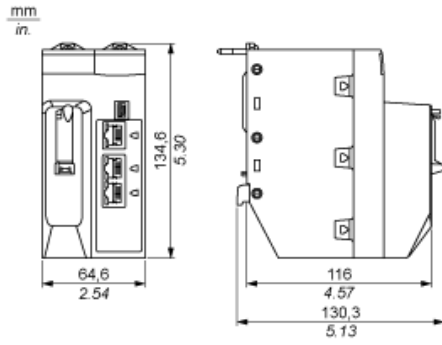

产品参数表 尺寸图

BMEH582040

仅 CPU 模块

安装在机架上的模块

- a : 机架下方的额外空间用于容纳 CPU 的高度。对于 X Bus 机架，该值为 30.9 毫米 (1.217 英寸) ；对于 Ethernet 机架，该值为 29.49 毫米 (1.161 英寸)
- b : 机架的高度。对于 X Bus 机架，该高度为 103.7 毫米 (4.083 英寸) ；对于 Ethernet 机架，该高度为 105.11 毫米 (4.138 英寸)
- c : 主本地机架的高度，为 134.6 毫米 (5.299 英寸)

安装在机箱中的模块和电缆

- a : 机箱长度 : 135 毫米 (5.315 英寸)
- b : 接线 + 模块长度 : 146 毫米 (5.748 英寸)
- c : 接线 + 模块 + DIN 导轨深度 : 156 毫米 (6.142 英寸)
- d : 机架高度 : X Bus 机架为 103.7 毫米 (4.083 英寸) ; Ethernet 机架为 105.11 毫米 (4.138 英寸)
- e : 模块高度 : 134.6 毫米 (5.299 英寸)