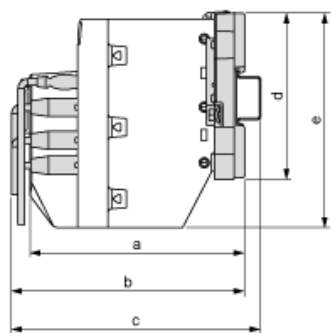

产品参数表 尺寸图

BMEH582040

仅 CPU 模块

安装在机架上的模块

- a : 机架下方的额外空间用于容纳 CPU 的高度。对于 X Bus 机架，该值为 30.9 毫米 (1.217 英寸) ；对于 Ethernet 机架，该值为 29.49 毫米 (1.161 英寸)
- b : 机架的高度。对于 X Bus 机架，该高度为 103.7 毫米 (4.083 英寸) ；对于 Ethernet 机架，该高度为 105.11 毫米 (4.138 英寸)
- c : 主本地机架的高度，为 134.6 毫米 (5.299 英寸)

安装在机箱中的模块和电缆

- a : 机箱长度 : 135 毫米 (5.315 英寸)
- b : 接线 + 模块长度 : 146 毫米 (5.748 英寸)
- c : 接线 + 模块 + DIN 导轨深度 : 156 毫米 (6.142 英寸)
- d : 机架高度 : X Bus 机架为 103.7 毫米 (4.083 英寸) ; Ethernet 机架为 105.11 毫米 (4.138 英寸)
- e : 模块高度 : 134.6 毫米 (5.299 英寸)